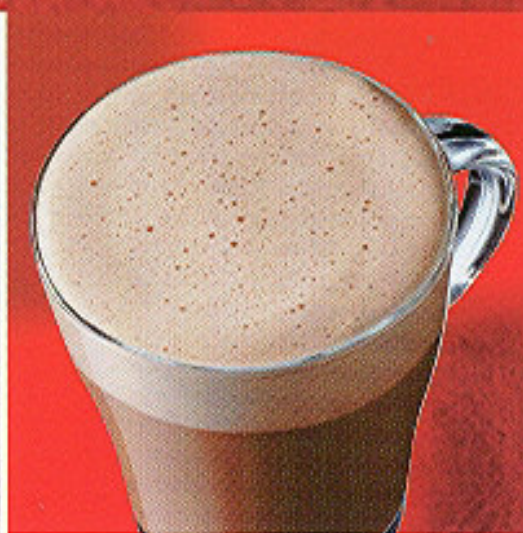

NESCAFÉ Caramba Quick

Voor iedereen snel een andere kop.

Lekker

- Koffie
 - Koffie met suiker*
 - Koffie met melk en suiker*
 - Cappuccino
 - Espresso
 - Espresso met suiker*
 - Café au lait
 - Wiener melange
 - Café au chocolat
 - Hot chocolate
 - Heet water
-
- Ieder kopje vers gezet
 - Automatische melk en suiker uitgifte *
 - Constante topkwaliteit
 - Vaste dosering
 - Premium ingrediënten.