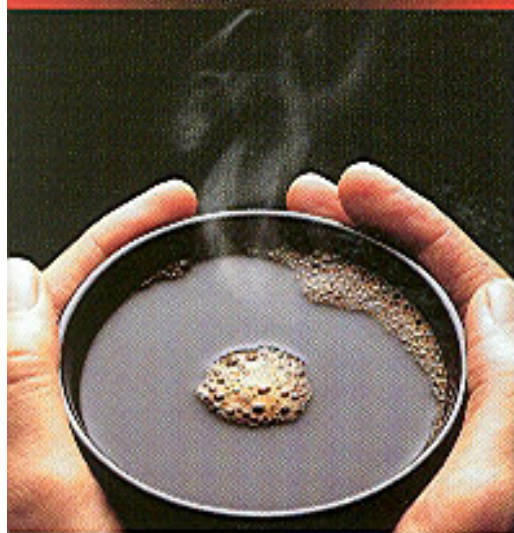

NESCAFÉ Caramba Quick

Voor iedereen snel een andere kop.

Lekker

- Koffie
 - Koffie met suiker*
 - Koffie met melk en suiker*
 - Cappuccino
 - Espresso
 - Espresso met suiker*
 - Café au lait
 - Wiener melange
 - Café au chocolat
 - Hot chocolate
 - Heet water
-
- Ieder kopje vers gezet
 - Automatische melk en suiker uitgifte *
 - Constante topkwaliteit
 - Vaste dosering
 - Premium ingrediënten.

* alleen in de Caramba Quick 5

Snel

- binnen enkele seconden klaar
- tot 250 koppen per uur

Bedrijfszeker

- 24 uur per dag, 7 dagen per week paraat
- Technische service binnen 24 uur
- CE Keurmerk

Gemakkelijk

Technische gegevens

Uurcapaciteit:	250 kopjes bij 220 V
Afmetingen:	Hoogte: 76 cm
	Breedte: 35 cm
	Diepte: 50 cm

Inhoud caristers:	CQ 3	CQ 5
NESCAFÉ Santa Rico of Puro Colombia	900 g	470 g
NESCAFÉ Ristretto		470 g
Nestlé Cocoa Fantasio	2500 g	1300 g
Nestlé Topping	900 g	900 g
Suiker		1700 g
Boilerinhoud:	4,5 liter	