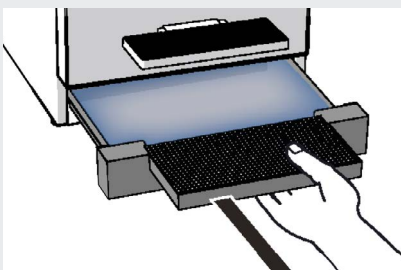

stap 2: Neem de lekbak uit de machine. De stapen vindt u op pagina 16 / paragraaf 4.8

stap 3: Reinig alle uitgenomen onderdelen met heet water en borstel ze schoon.

stap 4: Zorg ervoor dat alle onderdelen weer droog zijn voordat u ze terugplaatst. Of maak gebruik van de schone reserveonderdelen uit de hygiëne kit.

stap 5: Plaats alle onderdelen terug. De stappen voor het terugplaatsen van de onderdelen vindt u op pagina 18 / paragraaf 4.9.

stap 6: Als alle onderdelen zijn terug geplaatst, sluit en vergrendelt u de deur. Het spoelmenu blijft zichtbaar.

stap 7: Start in het spoelmenu het spoelprogramma van alle mixers. Wacht tot het spoelprogramma is afgelopen en de knop weer zwart is.

stap 8: Verlaat het spoelmenu door op de knop TERUG te drukken.

stap 9: Neem een consumptie van een instant product om te testen of u de onderdelen correct heeft teruggeplaatst.