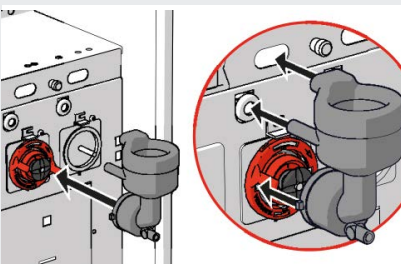

stap 2: Neem de lekbak uit de machine. De stapen vindt u op pagina 16 / paragraaf 4.8

stap 3: Reinig alle uitgenomen onderdelen met heet water en borstel ze schoon.

stap 4: Zorg ervoor dat alle onderdelen weer droog zijn voordat u ze terugplaatst. Of maak gebruik van de schone reserveonderdelen uit de hygiëne kit.

stap 5: Plaats alle onderdelen terug. De stappen voor het terugplaatsen van de onderdelen vindt u op pagina 18 / paragraaf 4.9.

stap 6: Als alle onderdelen zijn terug geplaatst, sluit en vergrendelt u de deur. Het spoelmenu blijft zichtbaar.