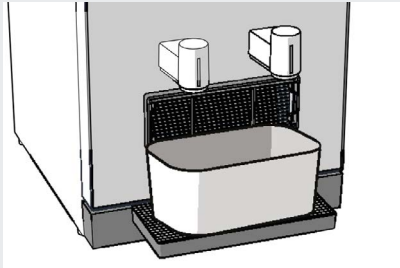

DAGELIJKSE SPOELEN VAN MIXERS CF 1240

stap 1: Ontgrendel en open de deur.
Het spoelmenu verschijnt op het scherm.

stap 2: Sluit en vergrendel de deur.
Het spoelmenu blijft zichtbaar.

stap 3: Plaats een opvangbak onder de
uitloop voor koffie- en instantconsumpties.