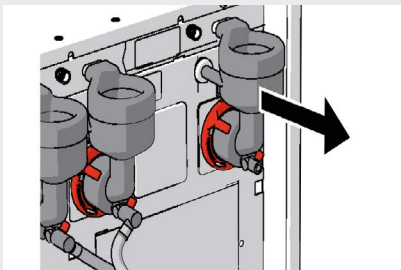

WEKELIJKSE REINIGING VAN MIXERS CF 1240

Voor de wekelijkse reiniging van de mixers en lekbak verwijzen wij u naar de uitgebreide handleiding van uw koffieautomaat. Pagina 16, 17, 18, 19 en 20.

stap 1: Neem alle mixeronderdelen uit de machine. De stappen vindt u in paragraaf 4.8.