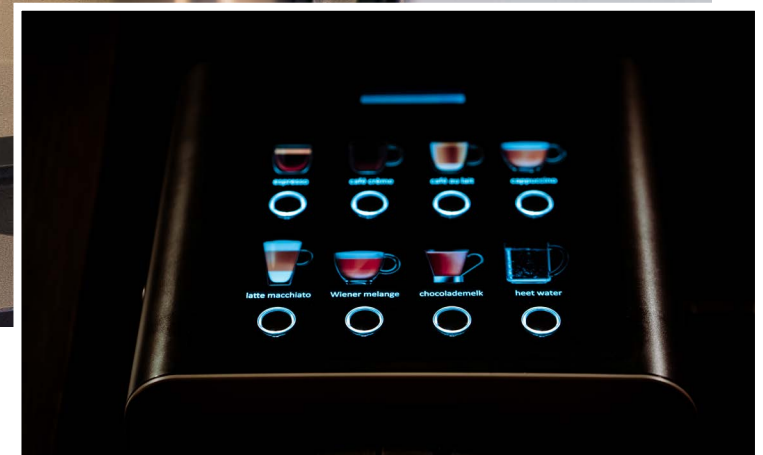

CF 3210 serie

De Coffee Fresh 3210 is een stijlvolle espresso koffiemachine met een uitstekende prijs-prestatie verhouding.

consumptie

1. espresso bonen

Met één druk op de knop maakt de CF 3210 verse koffiebomen en zet hiermee een heerlijk kopje koffie, espresso of andere koffievatatie.

2. in-cup quality

Het unieke zetsysteem staat garant voor een hoge kwaliteit espresso. Het water met de juiste temperatuur gaat onder 9 bar druk door de gemalen koffie, wat resulteert in een perfecte in-cup quality met mooie crèma-laag en body.

3. ruime keuze aan consumpties

Een ruime keuze aan koffiespecialiteiten en variaties door simpelweg op één knop te drukken.

4. aparte bekerpositie en uitloop

De aparte bekerpositie en uitloop voor het hete water voorkomt vermenging van koffie met het hete water. Geen druppel koffie in het water voor thee of soep.

bediening

1. Overzichtelijke druktoetsen

Met 8 overzichtelijke druktoetsen is deze koffiemachine uitermate gebruiksvriendelijk. De keuzetoetsen zijn met LED verlicht en geven de koffiemachine een elegante uitstraling.