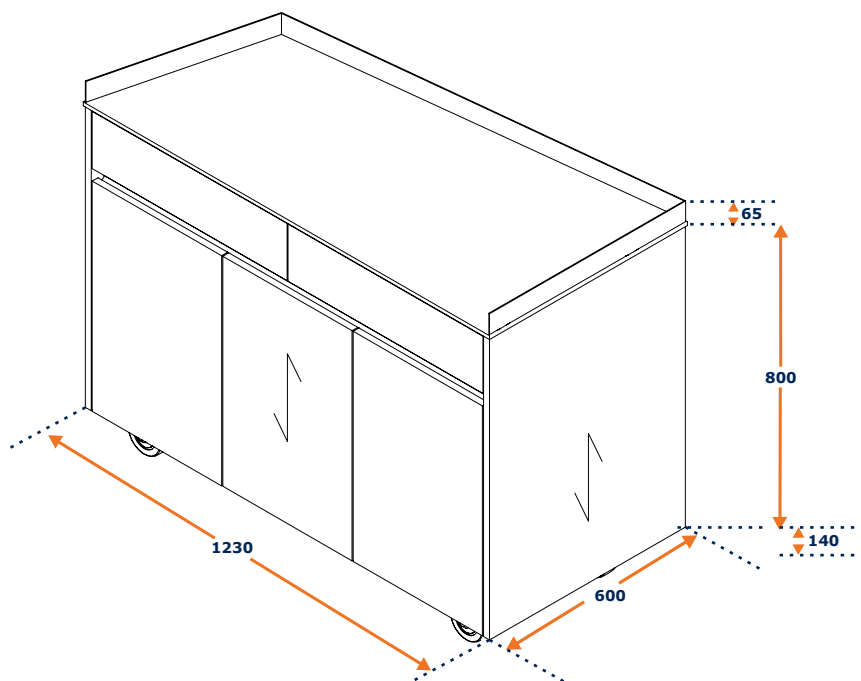

coffee fresh

VOORDELEN

- Chic koffiemeubel, in glanzend wit of zwart met houtstructuur.
- Een compleet verzorgde en opgeruimde koffiehoek
- Handige lades voor het opbergen van o.a. thee, suiker- en melksticks
- Draagt bij aan een positieve koffiebeleving
- Makkelijk verrijdbaar door zwenkwieltjes
- Bijpassende fraaie stootrand
- Alles blijft netjes staan door opstaande rand van 5 cm

SPECIFICATIES

kleuren	hoogglans wit, zwart met houtstructuur
lades	2 stuks
kastjes	3 stuks
afmetingen:	
koffiemeubel (hxbxd)	1005 x 1230 x 600 mm
lades (hxbxd)	150 x 590 x 425 mm
kastjes (hxbxd)	600 x 392 x 550 mm

VOOR ELK INTERIEUR

Het stijlvolle design van ons Coffee Fresh koffiemeubel sluit perfect aan in elk kantoor of kantine. Dit Coffee Fresh design koffiemeubel is in verschillende varianten verkrijgbaar en daardoor geschikt voor ieder interieur. Dit koffiemeubel kan gebruikt worden voor alle tabletop koffiemachines uit ons assortiment. Daarnaast heeft dit meubel veel kastruimte voor het opbergen van voorraad. En twee ruime lades voor bijvoorbeeld thee, suiker, melk of koekjes. Een compleet verzorgde en opgeruimde koffiehoek creëren is nog nooit zo eenvoudig geweest!

coffee fresh