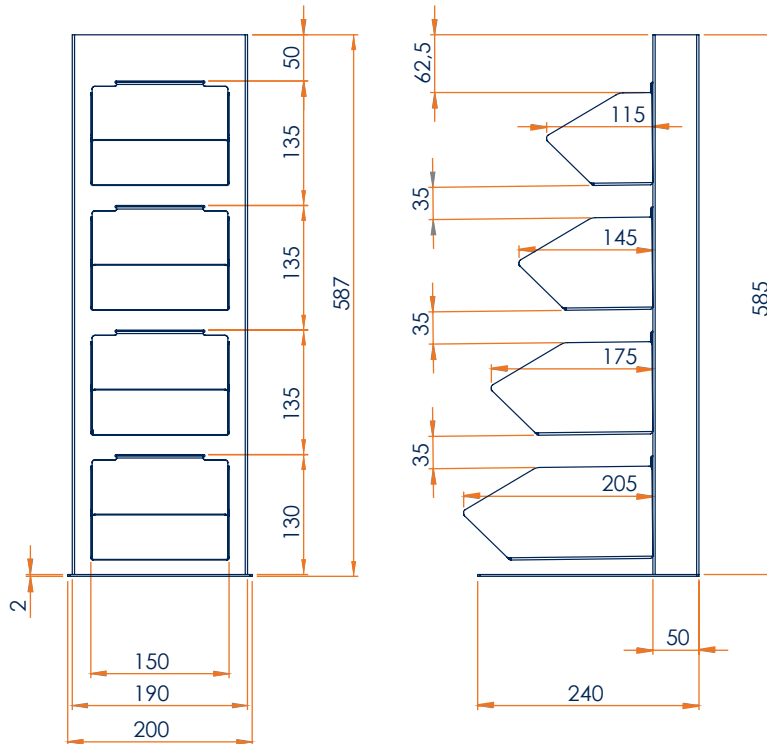

VOORDELEN

- Ideaal voor het presenteren van b.v. koekjes, roerstaafjes, melk- en suikersticks
- Zelf te vullen met de gewenste producten
- Perfect voor naast de koffieautomaat
- Gemakkelijk schoon te maken
- Het robuuste design past goed bij onze koffieautomaten

SPECIFICATIES

vakken	4 stuks
inhoud	ongevuld geleverd
materiaal	metaal
kleur	zwart
afmetingen (hxbxd)	500 x 200 x 260 mm

PRAKTISCH EN GEORDEND

Alle ingrediënten zijn in het display duidelijk zichtbaar en geordend. Zoeken naar melk of suiker is dus niet meer nodig. Dit zorgt voor meer gebruikersgemak en een professionele uitstraling. De 4 bakjes zijn eenvoudig te verwijderen en schoon te maken, daardoor is deze dispenser ideaal voor elk bedrijf.