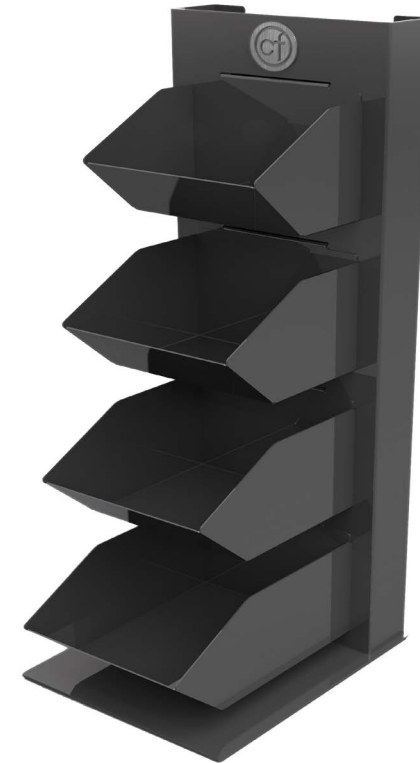

Creëer een compleet verzorgde en opgeruimde koffiehoeek met ons stijlvolle Coffee Fresh ingrediënten display. Het design van het ingrediënten display is helemaal van deze tijd met strakke vormen en gemaakt van kwalitatief goede materialen.

STIJLVOLLE PRESENTATIE

Robuust vormgegeven dispenser met 4 vakken voor het aanbieden van bijvoorbeeld koekjes, roerstaafjes, melk- en suikersticks. Perfect voor plaatsing naast onze koffieautomaten. Met een uniek Coffee Fresh design is deze ingrediënten display zeer stijlvol. Door middel van een mooie regionale participatie laten wij deze Coffee Fresh display produceren. Elke display is handgemaakt van stevig gepoedercoated staal en heeft daardoor een lange levensduur.

VOORDELEN

- Ideaal voor het presenteren van b.v. koekjes, roerstaafjes, melk- en suikersticks
- Zelf te vullen met de gewenste producten
- Perfect voor naast de koffieautomaat
- Gemakkelijk schoon te maken
- Het robuuste design past goed bij onze koffieautomaten

SPECIFICATIES

vakken	4 stuks
inhoud	ongevuld geleverd
materiaal	metaal
kleur	zwart
afmetingen (hxbxd)	500 x 200 x 260 mm

PRAKTISCH EN GEORDEND

Alle ingrediënten zijn in het display duidelijk zichtbaar en geordend. Zoeken naar melk of suiker is dus niet meer nodig. Dit zorgt voor meer gebruikersgemak en een professionele uitstraling. De 4 bakjes zijn eenvoudig te verwijderen en schoon te maken, daardoor is deze dispenser ideaal voor elk bedrijf.