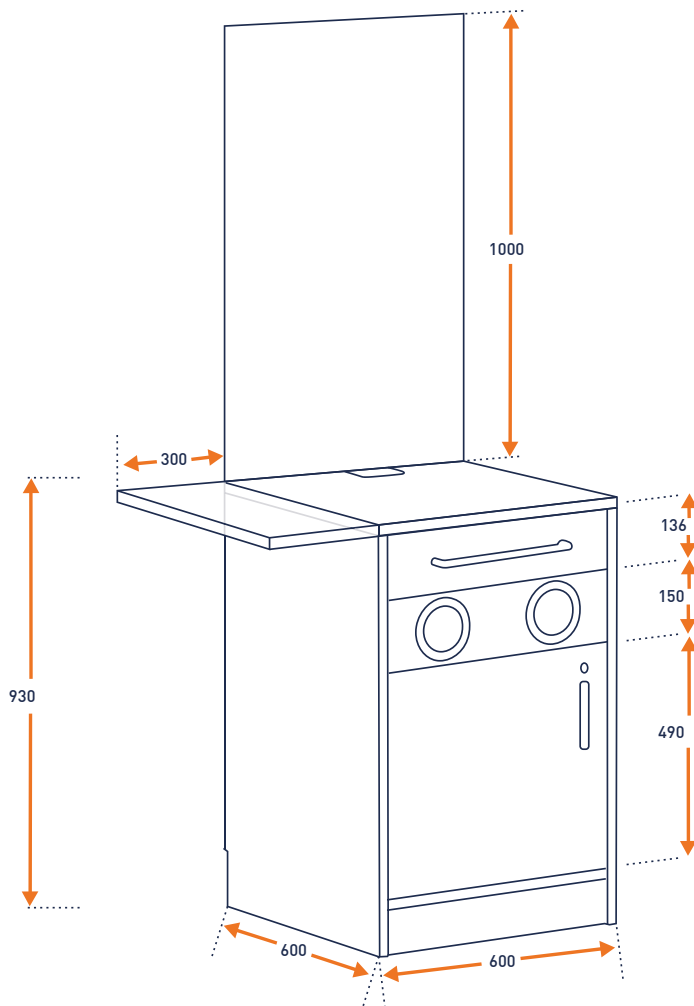

## VOORDELEN

- Stoer koffiemeubel, optioneel geleverd met stijlvolle achterwand
- Een compleet verzorgde en opgeruimde koffiehoeke
- Kastruimte voor het opbergen van voorraad, af te sluiten met een sleutel
- Handige lade voor het opbergen van o.a. thee, suiker- en melksticks
- Draagt bij aan een positieve koffiebeleving
- Bekerdispensers met variabele diameter
- Bekerdispensers bieden ruimte voor 150 bekers
- Stelbare pootjes voor stabiliteit
- Optioneel een breder bovenblad te bestellen

## SPECIFICATIES

bekerdispenser	2 stuks
capaciteit bekerdispenser	2 x 75 bekers
diameter bekerdispenser	instelbaar 150 cc - 200 cc
afmetingen:	
onderzetskast (hxbxd)	930 x 600 x 600 mm
achterwand (hxb)	1000 x 600 mm
breder blad (bxd)	900 x 600 mm