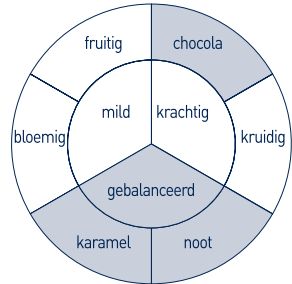

ESPRESSO BONEN

PREMIUM

100% Arabica bonen. Intense koffie, met een boterzacht mondgevoel. Aroma's als vanille en chocolade geven een mooi karakter. De balans van bitters en rinsheid geven een lange zachte afdronk.

intensiteit: 

keurmerk: 

herkomst: Afrika, India en Zuid-Amerika

merk: **Coffee Fresh**

zuurgraad: laag  hoog
body: mager  vol
smaak: zacht  scherp
zoet  bitter

art 800504

coffee fresh®
tijd voor koffie