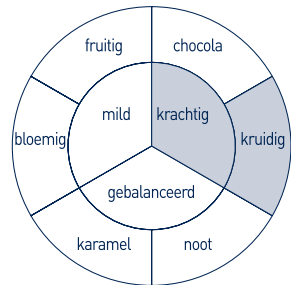

## REGULAR

Een krachtige en kruidige koffie met lange aangename afdronk.  
De kruidigheid heeft tonen van kruidnagel.

intensiteit: 

keurmerk: 

herkomst: Brazilië en Vietnam

merk: **Coffee Fresh**

zuurgraad: laag  hoog  
body: mager  vol  
smaak: zacht  scherp  
zoet  bitter