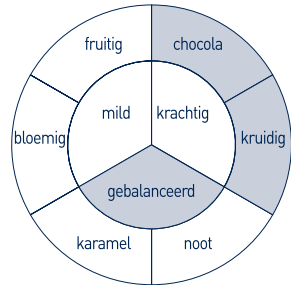

ESPRESSO BONEN

FAIRTRADE BIO

Een volle, ronde koffie met rijke smaken als pure chocolade, sinaasappel en lichte kruidigheid van nootmuskaat.

intensiteit: 

keurmerk: 

herkomst: Honduras, Oeganda en Peru

merk: **Coffee Fresh**

zuurgraad: laag  hoog
body: mager  vol
smaak: zacht  scherp
zoet  bitter

art 800571

coffee fresh®
tijd voor koffie