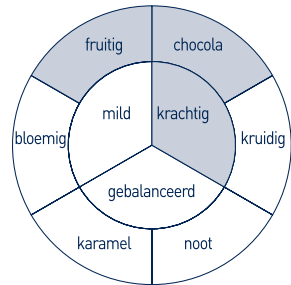

ESPRESSO BONEN

GOLD

Romige en krachtige koffie met een volle body en een zoete smaak van rood fruit en chocolade met een intens lange afdrank.

intensiteit: 

keurmerk: 

herkomst: Zuid-Amerika en Ethiopië

merk: **redbeans**

zuurgraad: laag  hoog
body: mager  vol
smaak: zacht  scherp
zoet  bitter

art 800573

coffee fresh®
tijd voor koffie