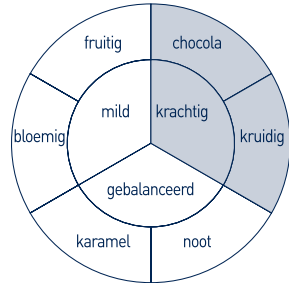

ESPRESSO BONEN

BLUE

Een kruidige koffie met bittere noten- en chocoladehinten en een zoetige volle body die een zeer lange afdrank heeft.

intensiteit: 

keurmerk: 

herkomst: Midden- en Zuid-Amerika

merk: **redbeans**

zuurgraad: laag  hoog
body: mager  vol
smaak: zacht  scherp
zoet  bitter

art 800574

coffee fresh®
tijd voor koffie