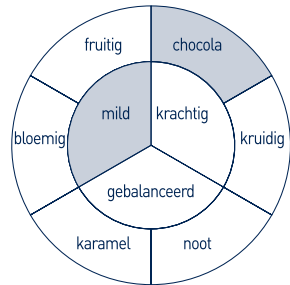

ESPRESSO BONEN

BRONZE

Start je dag goed met bronze label: de milde tonen van cacao met een mooie volle crème. De koffiebonen voor deze melange komen uit Midden- en Zuid-Amerika, waarbij Brazilië de basis vormt.

intensiteit: 

keurmerk: 

herkomst: Midden- en Zuid-Amerika

merk: **redbeans**

zuurgraad: laag  hoog
body: mager  vol
smaak: zacht  scherp
zoet  bitter

art 800575

coffee fresh®
tijd voor koffie