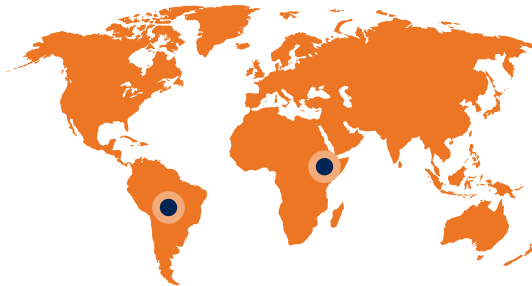

# ESPRESSO BONEN

## GOLD

Romige en krachtige koffie met een volle body en een zoete smaak van rood fruit en chocolade met een intens lange afdrank.

intensiteit: 

keurmerk: 

herkomst: Zuid-Amerika en Ethiopië

merk: **redbeans**

zuurgraad:	laag		hoog
body:	mager		vol
smaak:	zacht		scherp
	zoet		bitter

art 800573

coffee fresh®  
tijd voor koffie