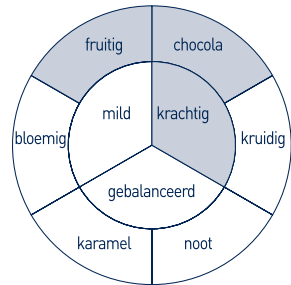

## GOLD

Romige en krachtige koffie met een volle body en een zoete smaak van rood fruit en chocolade met een intens lange afdrank.

intensiteit: 

keurmerk: 

herkomst: Zuid-Amerika en Ethiopië

merk: **redbeans**

zuurgraad:	laag		hoog
body:	mager		vol
smaak:	zacht		scherp
	zoet		bitter

art 800573

coffee fresh®  
tijd voor koffie