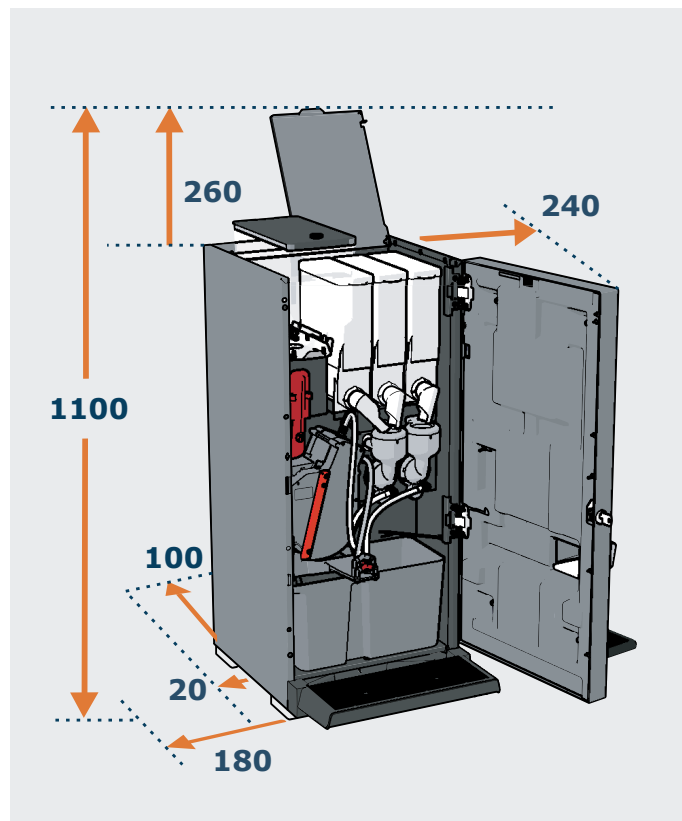

### Locatie

De locatie van de CF 3344 dient aan een aantal voorwaarden te voldoen:

- De benodigde ruimte voor ventilatie, het bijvullen van de machine en servicewerkzaamheden is aangegeven in de tekening op dit blad
- De locatie waar de automaat geplaatst wordt dient goed toegankelijk te zijn voor onze technische dienst
- De automaat is uitsluitend geschikt voor gebruik binnenshuis, met een omgevingstemperatuur tussen de 10°C en 32°C
- De ondergrond moet vlak en stabiel zijn.
- Voor eventuele doorvoeropeningen in werkbladen, of andere kleine aanpassingen op locatie dient u zelf zorg te dragen

### Elektra

- Wandcontactdoos met randaarde
- 230V / 50Hz, 16A
- Max. 1 meter afstand tot de machine
- Plaats de apparatuur op een aparte elektra groep

### Wateraansluiting

- 3/4 inch wasmachinekraan met terugslagklep
- Minimaal 25 cm vrije ruimte onder deze kraan voor het plaatsen van een waterslot
- Max. 1 meter afstand tot de machine

### Afmetingen (h x b x d) :

- koffiemachine: 840 x 350 x 590 mm
- benodigde ruimte: 1100 x 770 x 690 mm

coffee fresh®

Hoewel grote zorg is besteed aan het samenstellen van deze aansluitvoorwaarden kan Coffee Fresh niet aansprakelijk gesteld worden voor de volledigheid, juistheid of relevantie van de inhoud van deze handleiding. Coffee Fresh aanvaardt geen aansprakelijkheid voor directe of indirecte schade, in welke vorm dan ook, die op de een of andere manier betrekking heeft op de inhoud van deze aansluitvoorwaarden. Coffee Fresh behoudt zich het recht voor om het product en deze aansluitvoorwaarden te wijzigen.