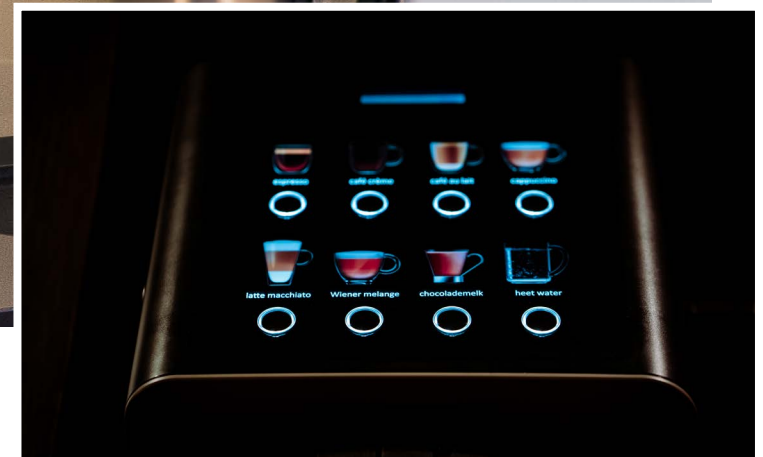

CF 3213

De Coffee Fresh 3213 is een stijlvolle espresso koffiemachine met een uitstekende prijs-prestatie verhouding.

consumptie

1. espresso bonen

Met één druk op de knop maakt de CF 3213 verse koffiebonen en zet hiermee een heerlijk kopje koffie, espresso of andere koffievriatie.

2. in-cup quality

Het unieke zetsysteem staat garant voor een hoge kwaliteit espresso. Het water met de juiste temperatuur gaat onder 9 bar druk door de gemalen koffie, wat resulteert in een perfecte in-cup quality met mooie crèma-laag en body.

3. ruime keuze aan consumpties

Een ruime keuze aan koffiespecialiteiten en variaties door simpelweg op één knop te drukken.

4. aparte bekerpositie en uitloop

De aparte bekerpositie en uitloop voor het hete water voorkomt vermenging van koffie met het hete water. Geen druppel koffie in het water voor thee of soep.

bediening

1. Overzichtelijke druktoetsen

Met 8 overzichtelijke druktoetsen is deze koffiemachine uitermate gebruiksvriendelijk. De keuzetoetsen zijn met LED verlicht en geven de koffiemachine een elegante uitstraling.