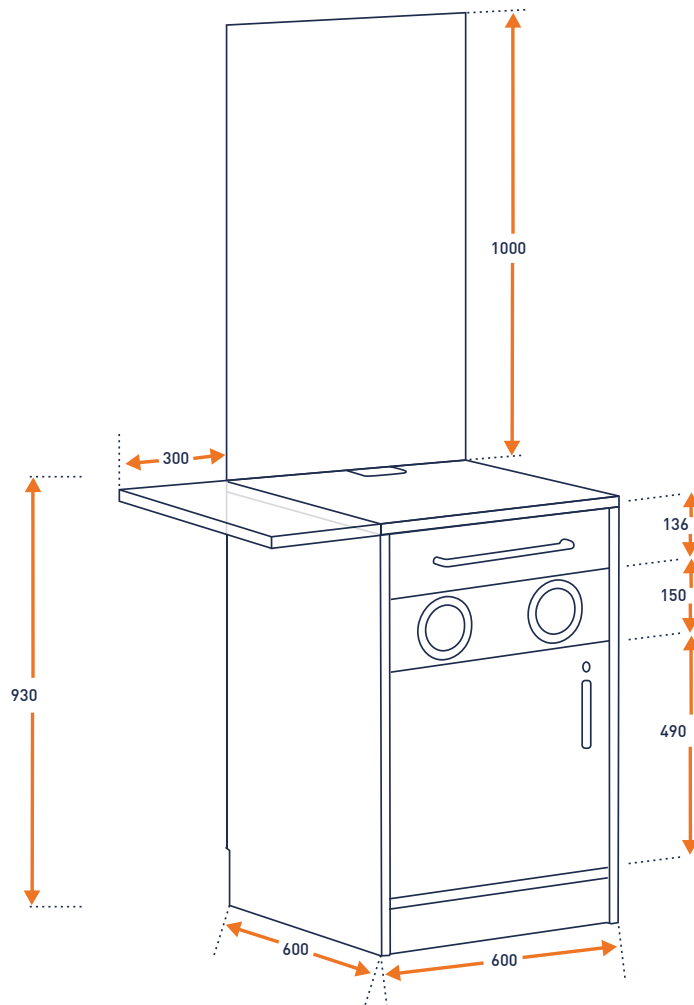

## VOORDELEN

- Stoer koffiemeubel, optioneel geleverd met stijlvolle achterwand
- Een compleet verzorgde en opgeruimde koffiehoek
- Kastruimte voor het opbergen van voorraad, af te sluiten met een sleutel
- Handige lade voor het opbergen van o.a. thee, suiker- en melksticks
- Standaard voorbereid op de inbouw van een koeling t.b.v. koud water in de koffieautomaat.
- Draagt bij aan een positieve koffiebeleving
- Bekerdispensers met variabele diameter
- Bekerdispensers bieden ruimte voor 150 bekers
- Stelbare pootjes voor stabiliteit
- Optioneel een breder bovenblad te bestellen

## SPECIFICATIES

bekerdispenser	2 stuks
capaciteit bekerdispenser	2 x 75 bekers
diameter bekerdispenser	instelbaar 150 cc - 200 cc
afmetingen:	
onderzetkast (hxbxd)	930 x 600 x 600 mm
achterwand (hxb)	1000 x 600 mm
breder blad (bxd)	900 x 600 mm