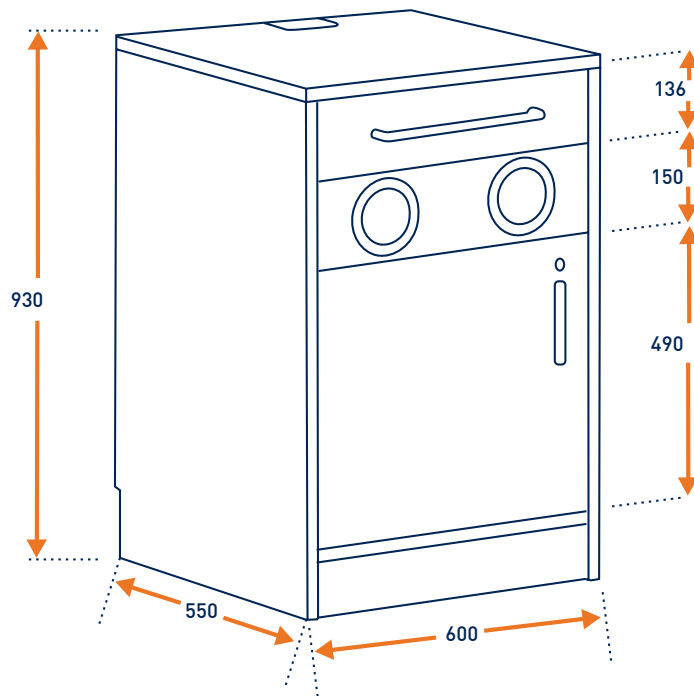

HELDER VERHAAL

Ons Close Future koffiemeubel is gemaakt van een restproduct van samengestelde plastics. Dit kon tot voor kort nog niet gerecycled worden en ging de verbrandingsoven in. Dat kan anders vinden wij. Zo ontwikkelden wij samen met Save Plastics en Inter-Fact Interiors, in een mooie regionale participatie, een duurzame oplossing. Met als resultaat een unieke kast gemaakt van afvalplastic. Door de gravering in onze kast kunnen jouw medewerkers of klanten direct zien dat de kast is gemaakt van gerecycled plasticafval. Met de keuze voor ons Close Future koffiemeubel laat je zien dat duurzaamheid in jouw organisatie belangrijk is.

VOORDELEN

- Stoer en stevig koffiemeubel
- Uniek en handgemaakt
- Bestaat voor 95% uit gerecycled plastic
- Een compleet verzorgde en opgeruimde koffiehoek
- Handige lade voor het opbergen van o.a. thee, suiker- en melksticks
- Draagt bij aan een positieve koffiebeleving
- Bekerdispensers met variabele diameter
- Bekerdispensers bieden ruimte voor 150 bekers

SPECIFICATIES

bekerdispenser	2 stuks
capaciteit bekerdispenser	2 x 75 bekers
diameter bekerdispenser	instelbaar 150 cc - 200 cc
afmetingen:	
onderzetkast (hxbxd)	930 x 600 x 550 mm

BIJZONDER PRAKTISCH

Ons Close Future koffiemeubel is niet alleen erg bijzonder, maar ook nog eens heel praktisch. Dit koffiemeubel kan gebruikt worden voor alle tabletop koffiemachines uit ons assortiment en is voorzien van twee bekerhouders voor in totaal 150 bekers. Daarnaast heeft dit meubel kastruimte voor het opbergen van voorraad. En een ruime lade voor bijvoorbeeld thee, suiker, melk of koekjes.