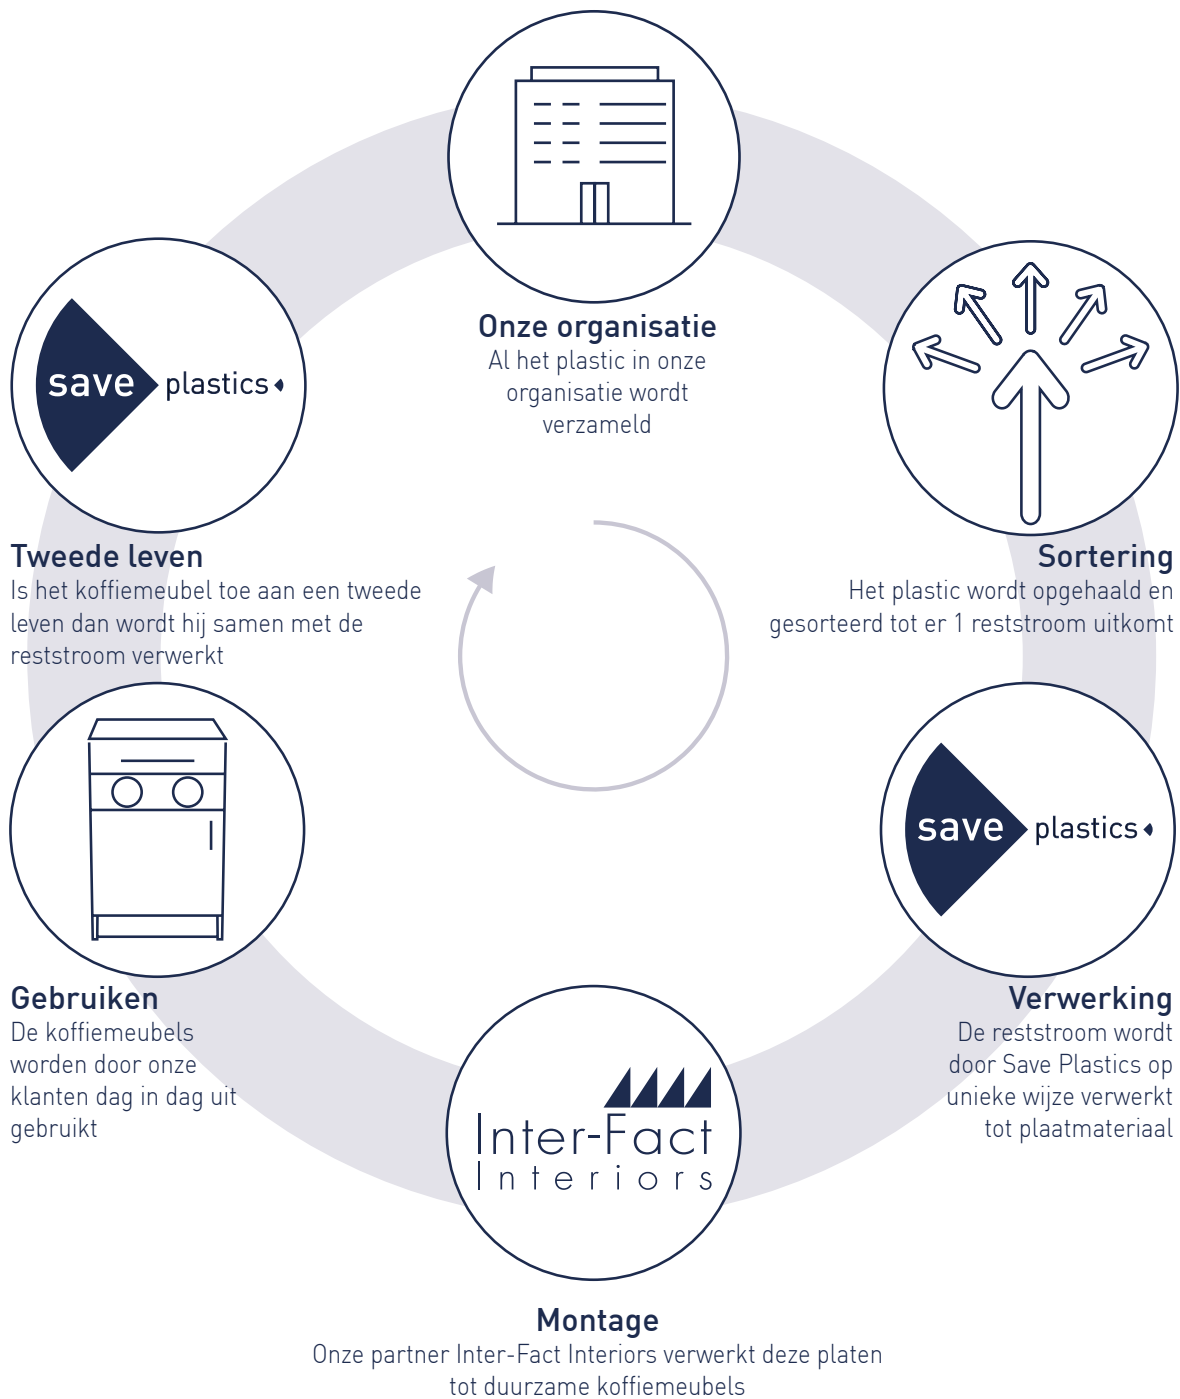

Levenscyclus

van het Close Future koffiemeubel

De toekomst is dichterbij dan je denkt