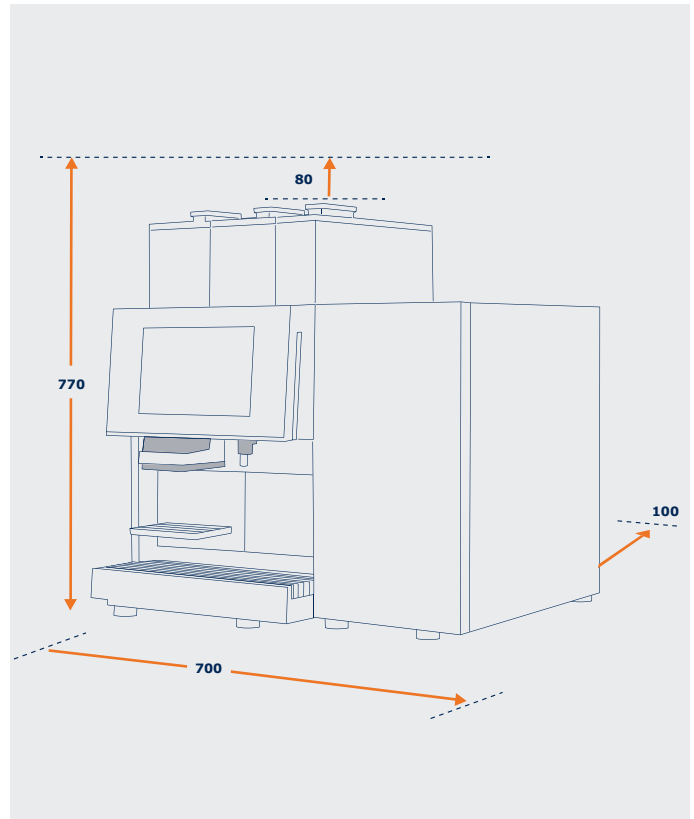

### Locatie

De locatie van de CAVITA X680 dient aan een aantal voorwaarden te voldoen:

- De benodigde ruimte voor het bijvullen van de machine en servicewerkzaamheden is aangegeven in de tekening op dit blad
- De locatie waar de automaat geplaatst wordt dient goed toegankelijk te zijn voor onze technische dienst
- De automaat is uitsluitend geschikt voor gebruik binnenshuis, met een omgevingstemperatuur tussen de 10°C en 32°C
- De ondergrond moet vlak en stabiel zijn
- Voor eventuele doorvoeropeningen in werkbladen, of andere kleine aanpassingen op locatie dient u zelf zorg te dragen

### Elektra

- 2 wandcontactdozen met randaarde
- 230V / 50Hz
- Max. 1 meter afstand tot de machine
- Plaats de apparatuur op een aparte elektra groep

### Wateraansluiting

- 3/4 inch wasmachinekraan met terugslagklep
- Minimaal 25 cm vrije ruimte onder deze kraan voor het plaatsen van een waterslot
- Max. 1 meter afstand tot de machine

### Afmetingen (h x b x d) :

- koffiemachine: 690 x 380 x 560 mm
- koeling: 480 x 250 x 460 mm
- benodigde ruimte: 770 x 700 x 660 mm

coffee fresh®

Hoewel grote zorg is besteed aan het samenstellen van deze aansluitvoorwaarden kan Coffee Fresh niet aansprakelijk gesteld worden voor de volledigheid, juistheid of relevantie van de inhoud van deze handleiding. Coffee Fresh aanvaardt geen aansprakelijkheid voor directe of indirecte schade, in welke vorm dan ook, die op de een of andere manier betrekking heeft op de inhoud van deze aansluitvoorwaarden. Coffee Fresh behoudt zich het recht voor om het product en deze aansluitvoorwaarden te wijzigen.